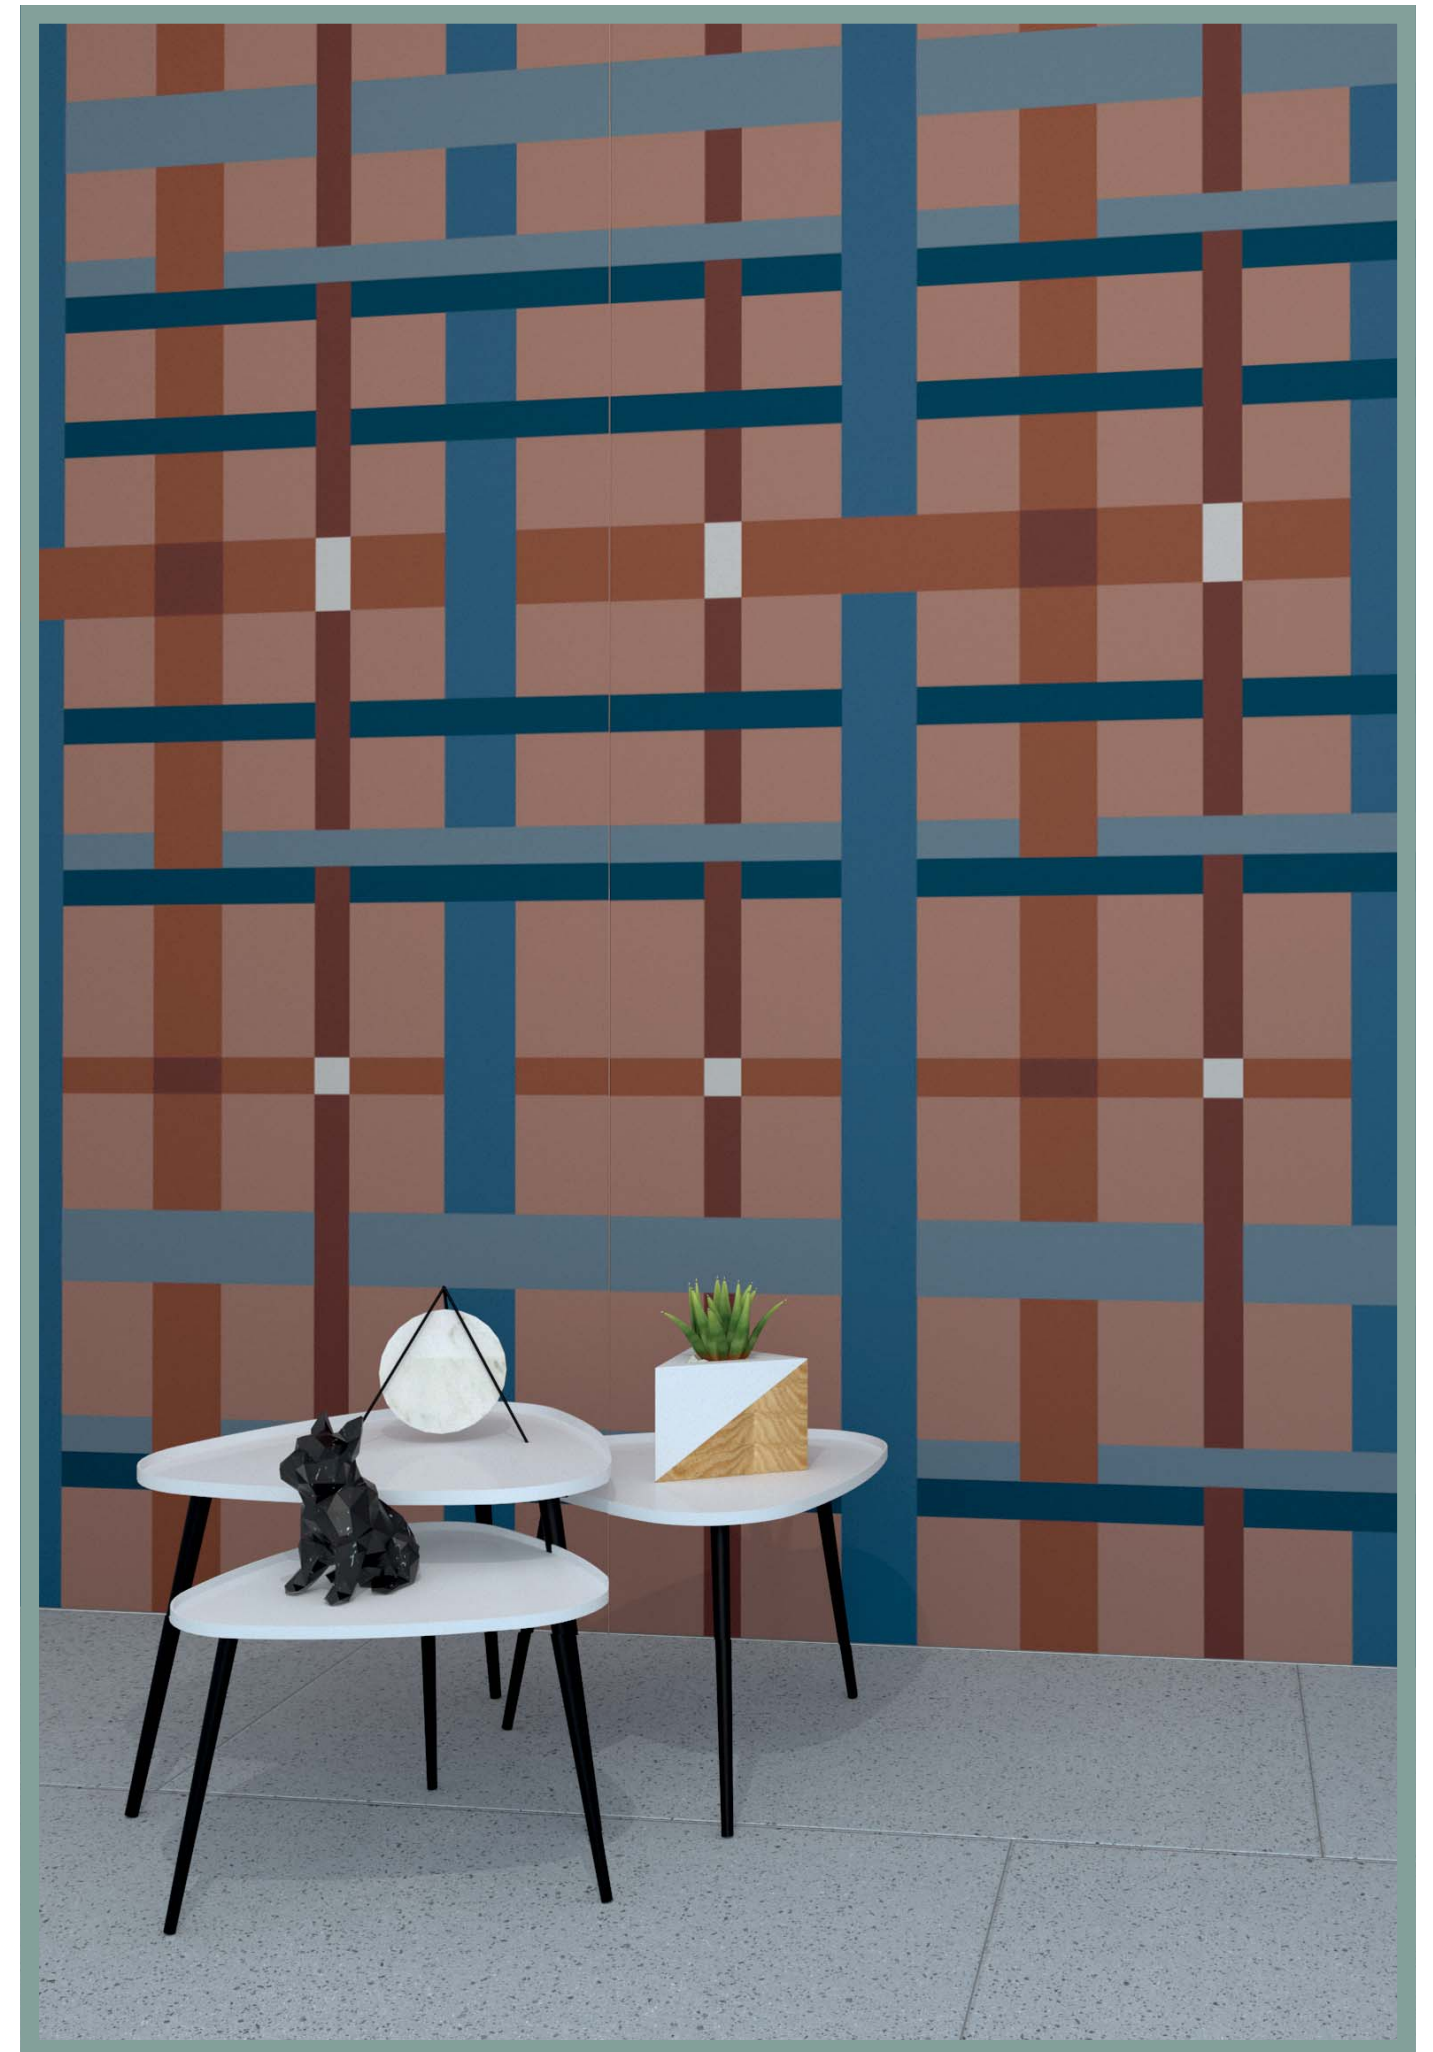

→ OP120240RUWE Rugs Warp Earth | M60120G Maiolicata La Grigia

OPERA E

↑ OP120240DEI Decò Inked

OPERA E

Decò

120  
Slab

Atmosfere Art-Decò abitate da forme geometriche colorate: triangoli, cerchi e rettangoli si mescolano sovrapponendosi creando pareti dalla grande personalità.