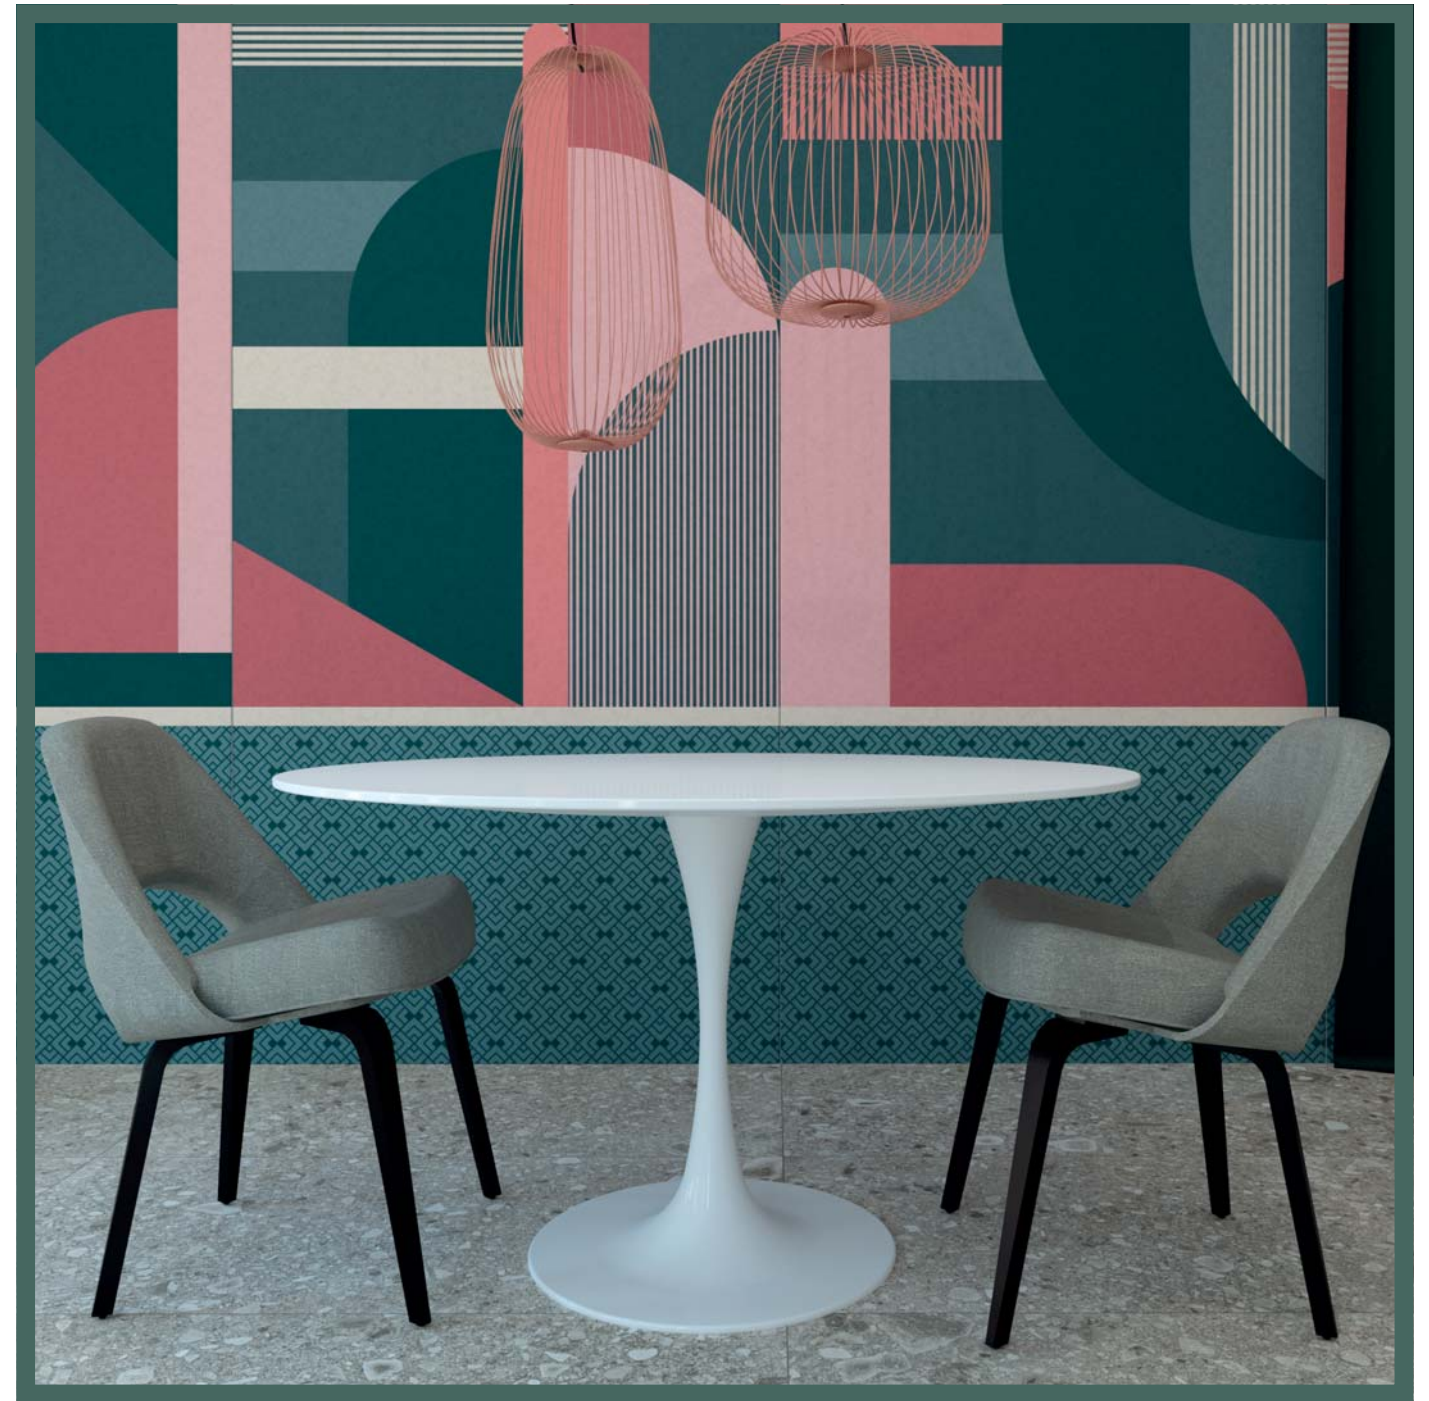

↑ OP120240DEF Decò Forest | SL60120G Stile Libero Gray
← OP120240DEI Decò Inked | SL60120G Stile Libero Gray