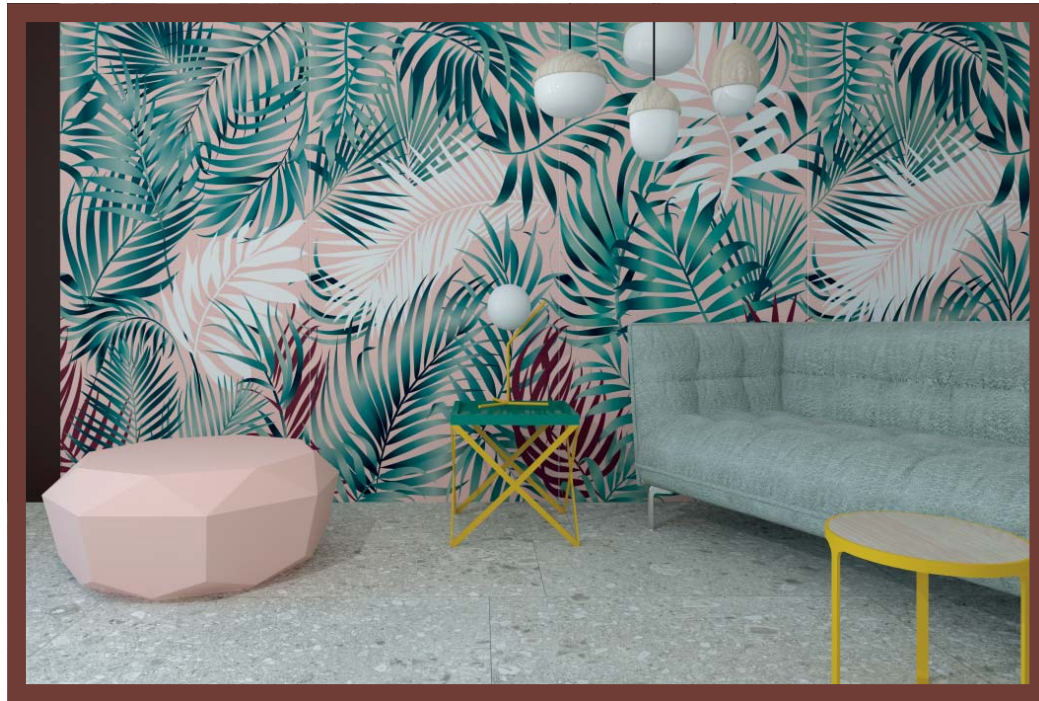

OP120240DJCB Domestic Jungle color Blush | SL60120C Stile Libero Cream