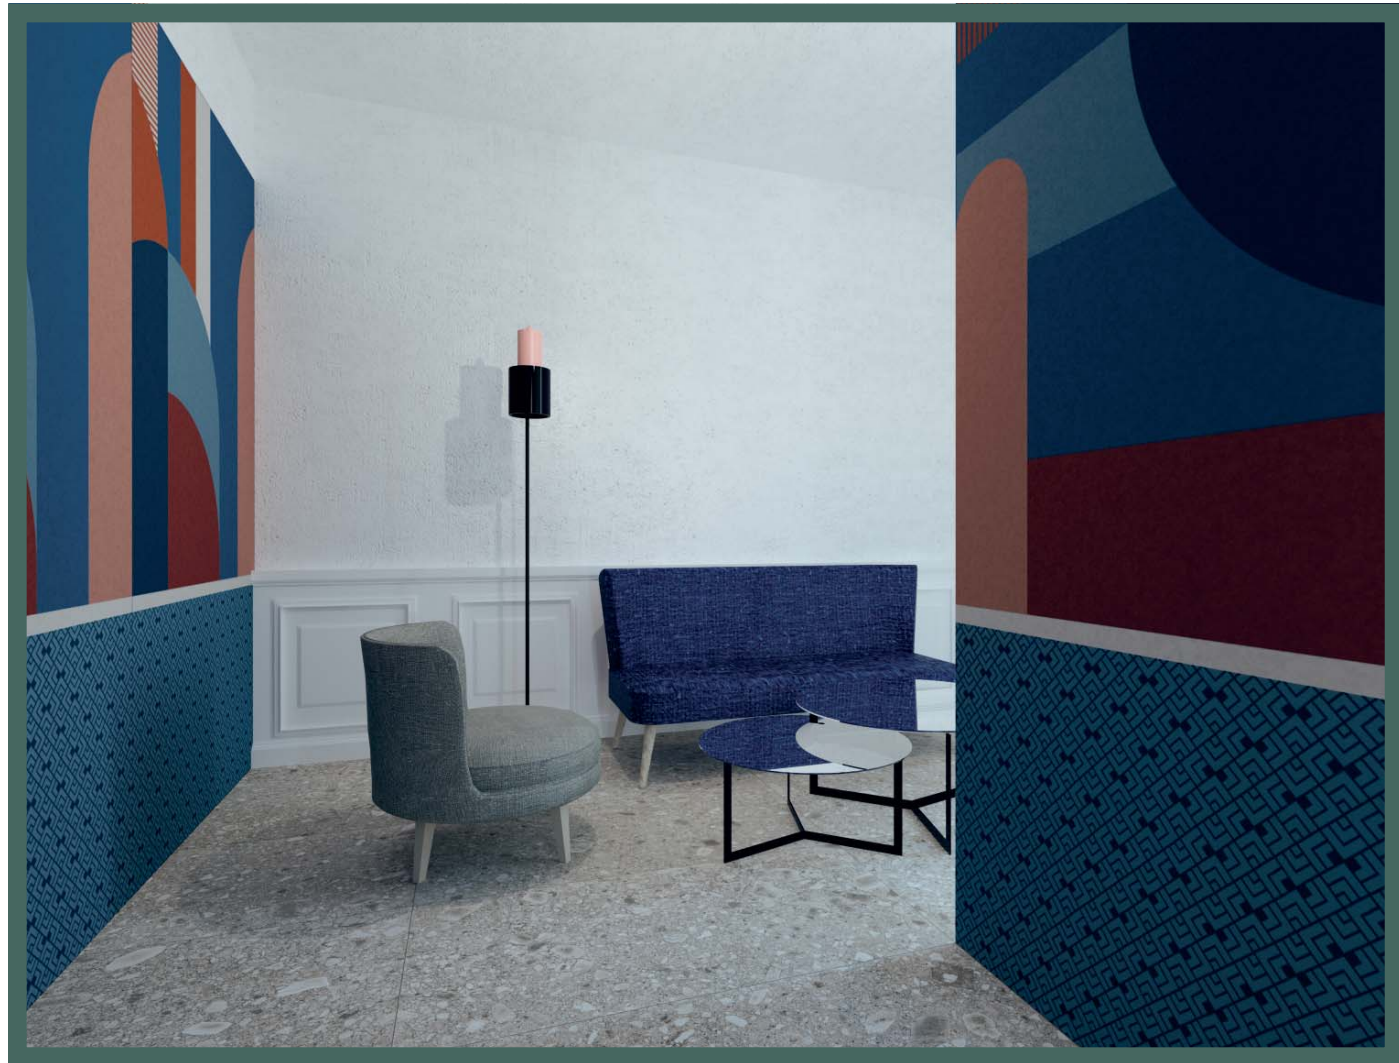

↑ OP120240DEF Decò Forest | SL60120G Stile Libero Gray
← OP120240DEI Decò Inked | SL60120G Stile Libero Gray