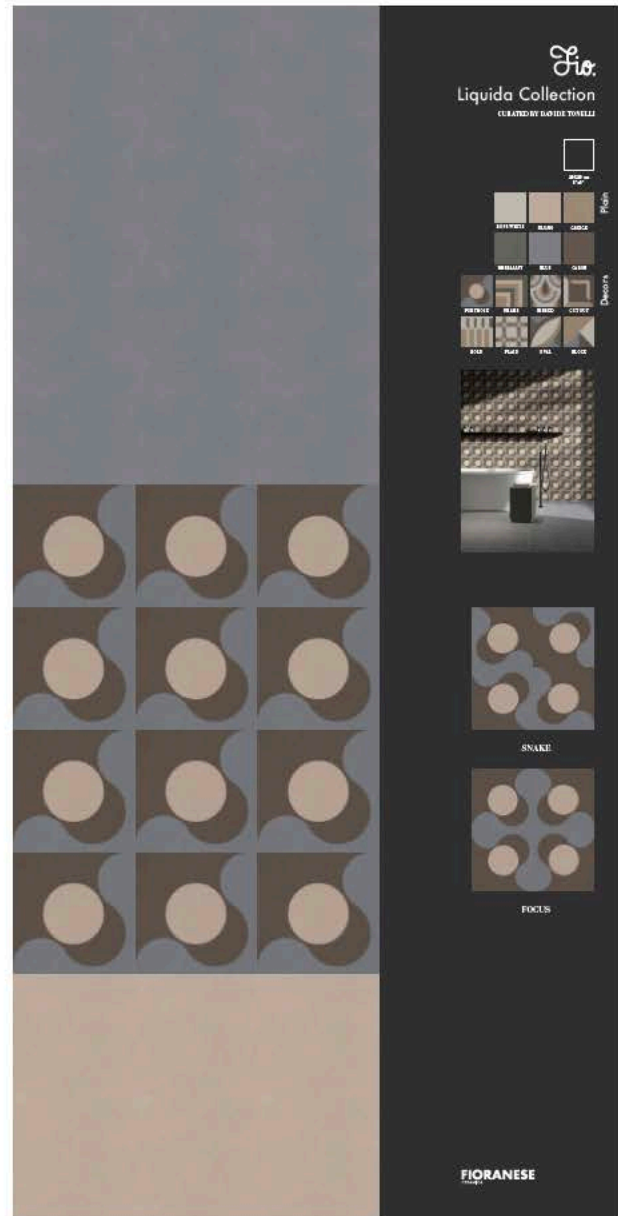

Ottobre 2018

Fio. In Shop_2019

Liquida Collection

Merchandising Fio.

Sinottico Proposta Grey

CMYK: 71, 61, 56, 67
 RGB: 48, 48, 49
 # 303031

* COLORE TESTO : BIANCO

* COLORE TESTO LATERNATIVO: PINK

L 100 x H 200

Riassuntivo Collezione

Singolo Pattern + Tinta unita

© Copyrights D-SEGNO STUDIO All Rights Reserved 2018

Ottobre 2018

Fio. In Shop _2019

Sinottico Proposta Betulla + Grey

CMYK: 71, 61, 56, 67
RGB: 48, 48, 49
303031

Betulla

* COLORE TESTO : BIANCO

PANNELLO PLASTIFICATO OPACO COLORE GREY

L 100 x H 200

Riassuntivo Collezione

Singolo Pattern + Tinta unita

© Copyrights D-SEGNO STUDIO All Rights Reserved 2018

Ottobre 2018

L 50 x H 50
 interno con 8
 scanalature
 L 3,5 mm

L 45 x H 5,5 cm

L 42 x H 42 cm - fronte
 14 cartoncini - 8 patterns
 + 6 tinte unite

back

L 42 x H 4 cm + pannello H 42 cm
 14 pezzi - 8 patterns + 6 tinte unite