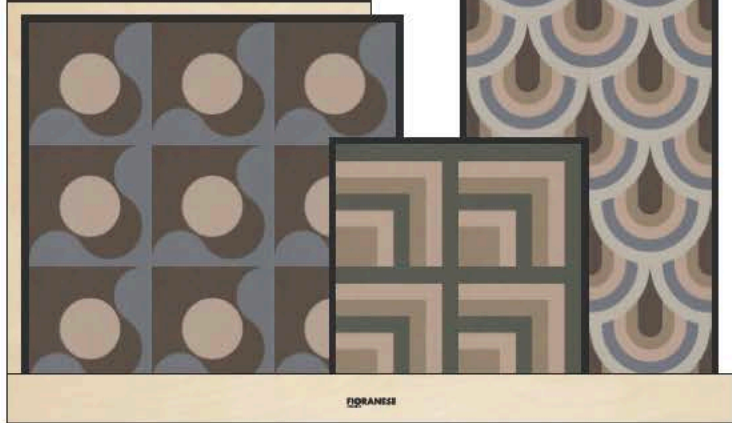

Betulla

* COLORE TESTO : BIANCO

PANNELLO PLASTIFICATO OPACO COLORE GREY

L 100 x H 200

Riassuntivo Collezione

Singolo Pattern + Tinta unita

© Copyrights D-SEGNO STUDIO All Rights Reserved 2018

Ottobre 2018

Fio. In Shop _2019

Liquida Collection

Merchandising Fio.

Summary

CMYK: 71, 61, 56, 67
 RCB: 48, 48, 49
 # 303031

Betulla

* COLORE TESTO : BIANCO E GRIGIO

PANNELLO PLASTIFICATO OPACO COLORE GREY