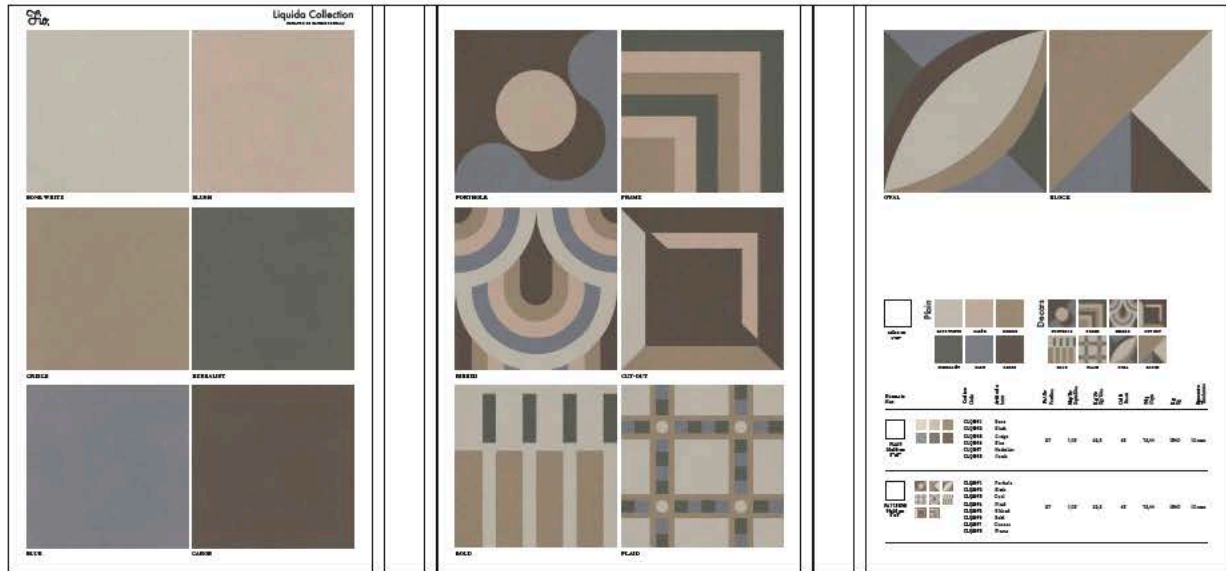

Betulla

* COLORE TESTO : BIANCO

PANNELLO PLASTIFICATO OPACO COLORE GREY

L 100 x H 200

Riassuntivo Collezione

Singolo Pattern + Tinta unita

© Copyrights D-SEGNO STUDIO All Rights Reserved 2018

Ottobre 2018

L. 17 x H 30 cm - profondità 6,5 cm

CP
Fio.
Liquida Slabs
colori e finiture

Formato Slab	Color Slab	Altezza Slab	Spessore Slab	Spessore Sistema
CL0001	Black	112	4,9	6 mm
CL0002	Dark	112	4,9	6 mm
CL0003	Dark	112	4,9	6 mm
CL0004	Dark	112	4,9	6 mm
CL0005	Dark	112	4,9	6 mm
CL0006	Dark	112	4,9	6 mm
CL0007	Dark	112	4,9	6 mm
CL0008	Dark	112	4,9	6 mm

© Copyrights D-SEGNO STUDIO All Rights Reserved 2018

Ottobre 2018

Fio. In Shop _2019

Liquida Slabs

Binder & Catalogue

CMYK: 71, 61, 56, 67
 RGB: 48, 48, 49
 # 303031

CMYK: 18, 26, 30, 4
 RGB: 211, 188, 174
 # D3BCAE