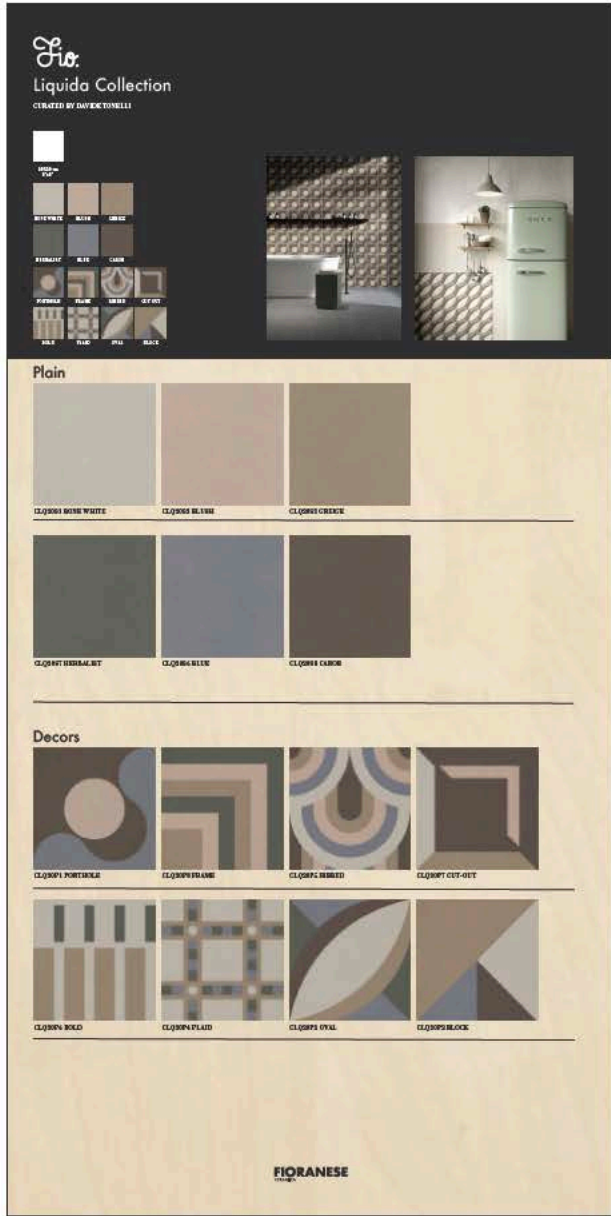

L 100 x H 200

Riassuntivo Collezione

Singolo Pattern + Tinta unita

© Copyrights D-SEGNO STUDIO All Rights Reserved 2018

Ottobre 2018

Fio. In Shop _2019

Sinottico Proposta Betulla + Grey

CMYK: 71, 61, 56, 67
RGB: 48, 48, 49
303031

Betulla

* COLORE TESTO : BIANCO

PANNELLO PLASTIFICATO OPACO COLORE GREY

L 100 x H 200

Riassuntivo Collezione

Singolo Pattern + Tinta unita

© Copyrights D-SEGNO STUDIO All Rights Reserved 2018

Ottobre 2018

L 50 x H 50
 interno con 8
 scanalature
 L 3,5 mm

L 45 x H 5,5 cm

L 42 x H 42 cm - fronte
 14 cartoncini - 8 patterns
 + 6 tinte unite

back

L 42 x H 4 cm + pannello H 42 cm
 14 pezzi - 8 patterns + 6 tinte unite