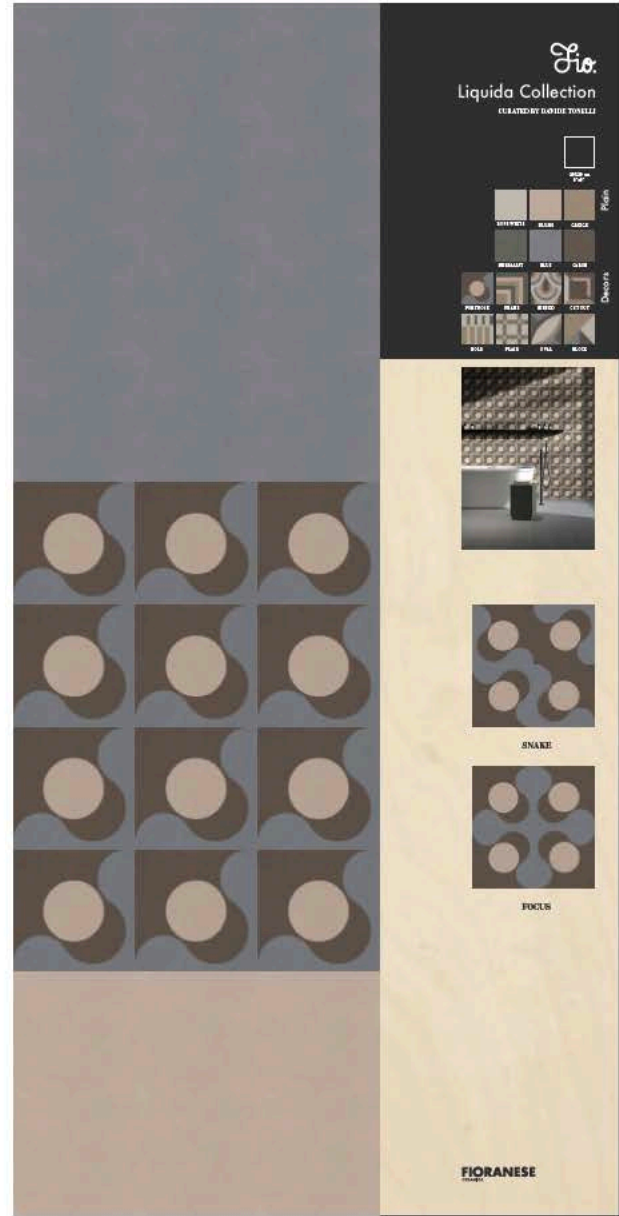

L 100 x H 200

Riassuntivo Collezione

Singolo Pattern + Tinta unita

© Copyrights D-SEGNO STUDIO All Rights Reserved 2018

Ottobre 2018

Fio. In Shop _2019

Sinottico Proposta Betulla + Grey

CMYK: 71, 61, 56, 67
RGB: 48, 48, 49
303031

Betulla

* COLORE TESTO : BIANCO

PANNELLO PLASTIFICATO OPACO COLORE GREY

L 100 x H 200

Riassuntivo Collezione

Singolo Pattern + Tinta unita

© Copyrights D-SEGNO STUDIO All Rights Reserved 2018

Ottobre 2018

Fio. In Shop _2019

Liquida Collection

Merchandising Fio.

Summary

CMYK: 71, 61, 56, 67
 RCB: 48, 48, 49
 # 303031

Betulla

* COLORE TESTO : BIANCO E GRIGIO

PANNELLO PLASTIFICATO OPACO COLORE GREY

L 50 x H 50
 interno con 8
 scanalature
 L 3,5 mm

L 45 x H 5,5 cm

L 42 x H 42 cm - fronte
 14 cartoncini - 8 patterns
 + 6 tinte unite

back

L 42 x H 4 cm + pannello H 42 cm
 14 pezzi - 8 patterns + 6 tinte unite