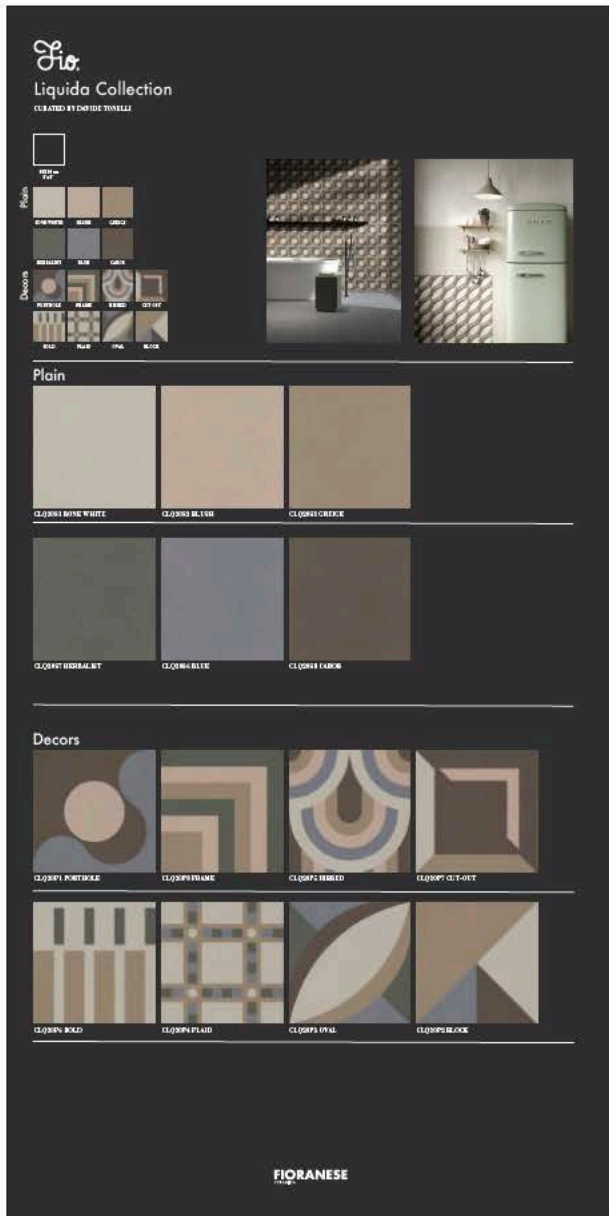

Sinottico Proposta Pink

CMYK: 18, 26, 30, 4
 RGB: 211, 188, 174
 # D3BCAE

* COLORE TESTO : NERO

L 100 x H 200

Riassuntivo Collezione

Singolo Pattern + Tinta unita

© Copyrights D-SEGNO STUDIO All Rights Reserved 2018

Ottobre 2018

Fio. In Shop_2019

Liquida Collection

Merchandising Fio.

Sinottico Proposta Grey

CMYK: 71, 61, 56, 67
 RGB: 48, 48, 49
 # 303031

* COLORE TESTO : BIANCO

* COLORE TESTO LATERNATIVO: PINK

L 100 x H 200

Riassuntivo Collezione

Singolo Pattern + Tinta unita

© Copyrights D-SEGNO STUDIO All Rights Reserved 2018

Ottobre 2018

Fio. In Shop _2019

Sinottico Proposta Betulla + Grey

CMYK: 71, 61, 56, 67
RGB: 48, 48, 49
303031

Betulla

* COLORE TESTO : BIANCO

PANNELLO PLASTIFICATO OPACO COLORE GREY

L 100 x H 200

Riassuntivo Collezione

Singolo Pattern + Tinta unita

© Copyrights D-SEGNO STUDIO All Rights Reserved 2018

Ottobre 2018