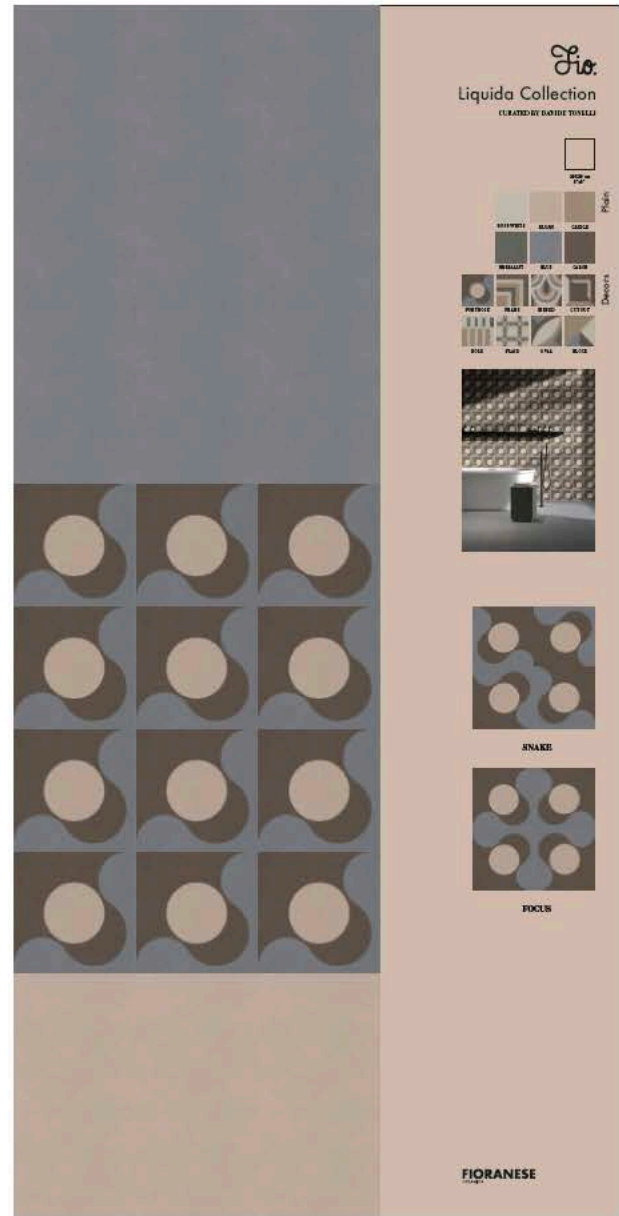

Sinottico Proposta Pink

CMYK: 18, 26, 30, 4
 RGB: 211, 188, 174
 # D3BCAE

* COLORE TESTO : NERO

L 100 x H 200

Riassuntivo Collezione

Singolo Pattern + Tinta unita

© Copyrights D-SEGNO STUDIO All Rights Reserved 2018

L 100 x H 200

Riassuntivo Collezione

Singolo Pattern + Tinta unita

© Copyrights D-SEGNO STUDIO All Rights Reserved 2018

Ottobre 2018

Fio. In Shop _2019

Sinottico Proposta Betulla + Grey

CMYK: 71, 61, 56, 67
RGB: 48, 48, 49
303031

Betulla

* COLORE TESTO : BIANCO

PANNELLO PLASTIFICATO OPACO COLORE GREY

L 100 x H 200

Riassuntivo Collezione

Singolo Pattern + Tinta unita

© Copyrights D-SEGNO STUDIO All Rights Reserved 2018

Ottobre 2018

L 120 x H 8 x profondità 30 cm - binario con 4 scanalature di L 3cm e profondità 4cm
 L 50 x H 120 - sinottico collezione

L 50 x H 70 cm

Passepartout
 cartoncino 32x62 con 1 soggetto
 lato fronte e nel retro
 il riassuntivo della collezione