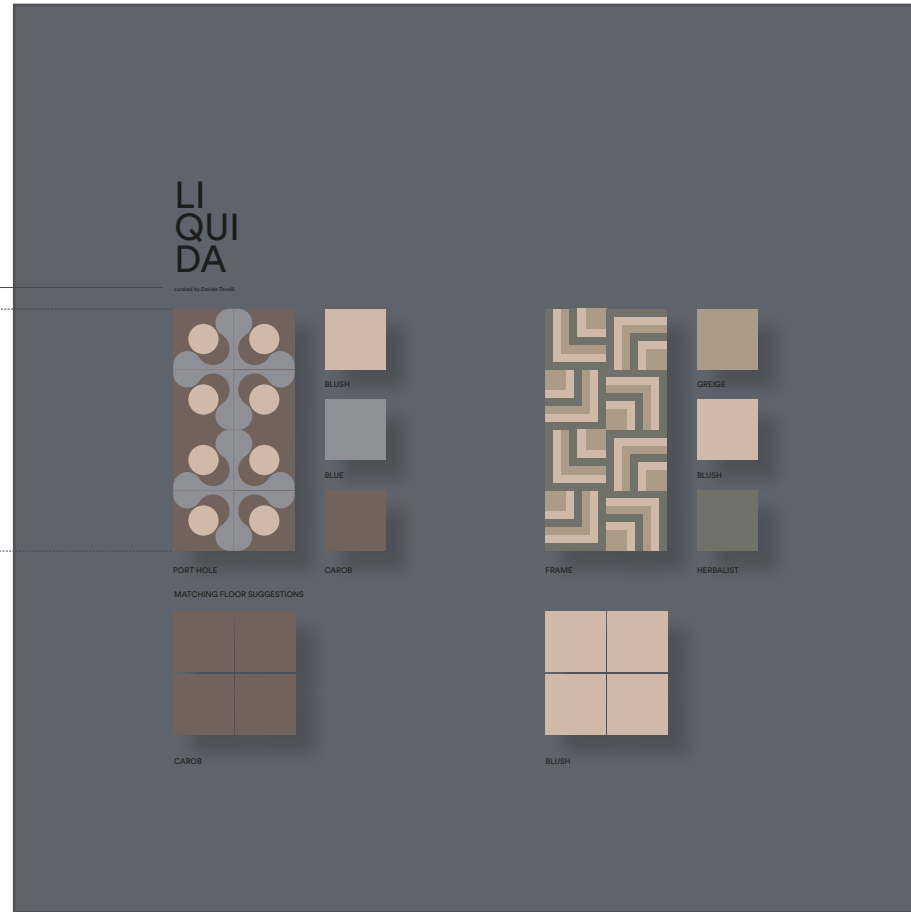

RIBBED

CUT OUT

HERBALIST

BLUE

BOLD

PLAID

OVAL

BLOCK

PLANT

AREA LOUNGE

CERSAIE 2018

PARETE A

PARETE B

piastrelle  
20x20

prespaziati

supporto truciolare  
sp.14 mm  
lunghezza 60 cm

120 cm  
da terra

300 cm

240 cm

SCALA 1:25

PARETE D

PARETE C

piastrelle  
20x20

prespaziati

supporto truciolare  
sp.14 mm  
lunghezza 60 cm

120 cm  
da terra

LI  
QUI  
DA

curated by Davide Tonelli

BOLD

MATCHING FLOOR SUGGESTIONS

HERBALIST

BONE WHITE