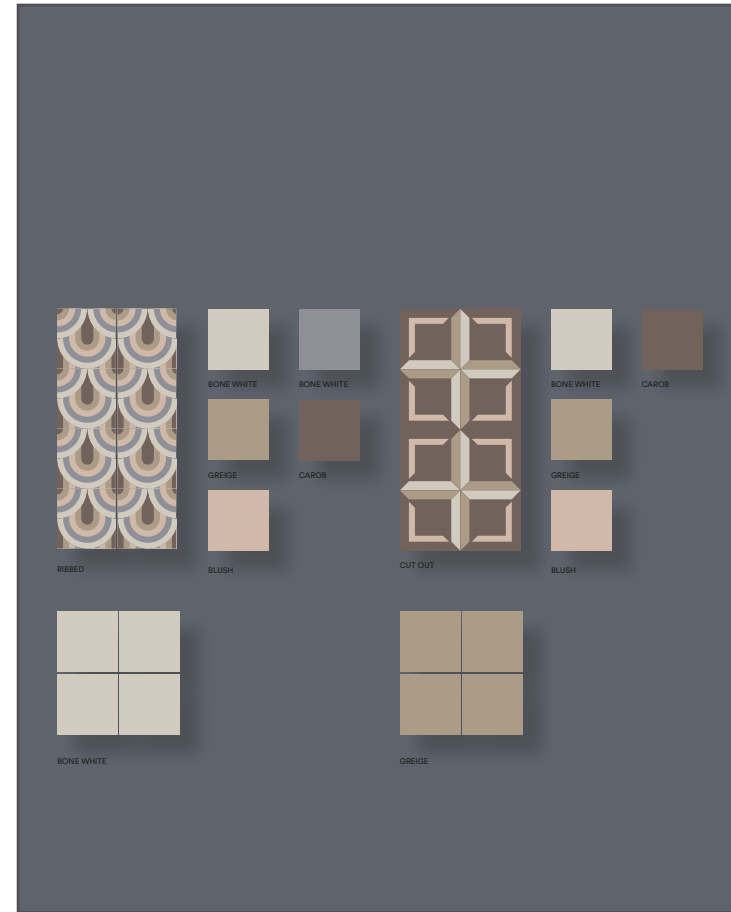

RIBBED

CUT OUT

HERBALIST

BLUE

BOLD

PLAID

OVAL

BLOCK

PLANT

AREA LOUNGE

CERSAIE 2018

PARETE A

PARETE B

piastrelle  
20x20

prespaziati

supporto truciolare  
sp.14 mm  
lunghezza 60 cm

120 cm  
da terra

300 cm

240 cm

SCALA 1:25

PARETE D

PARETE C

piastrelle  
20x20

prespaziati