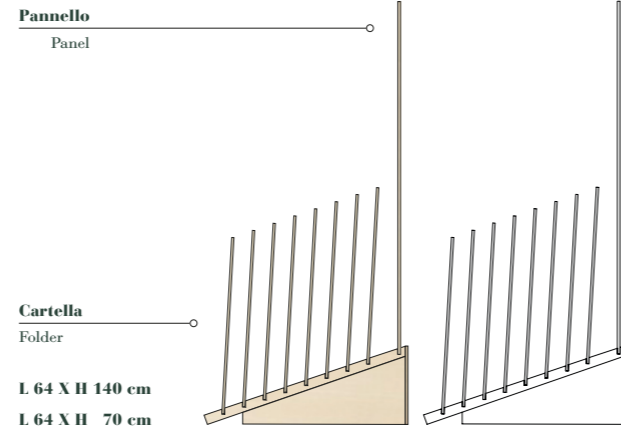

Floor Display

Floor Display

CODICE	DESCRIZIONE

CODICE	DESCRIZIONE

Alternativa con i due soggetti
Alternative with the two subjects

Table Display

CODICE	DESCRIZIONE

Cardboard Display

L 42 x H 42 cm
Retro del cartoncino
Back of the cardboard

→

CODICE	DESCRIZIONE

←

CODICE	DESCRIZIONE

Case

L 50 X H 70 cm

***Da utilizzare con i cartoncini del Table Display**
To use with the Table Display cardboards.

CODICE	DESCRIZIONE

Wall Composition

***Parete attrezzata con pannelli ceramici incorniciati di tre dimensioni: 60x60, 40x40 e 40x80 cm.**

Equipped Wall with ceramic panels of three sizes: 24"x24, 16"x16" and 16"x32".