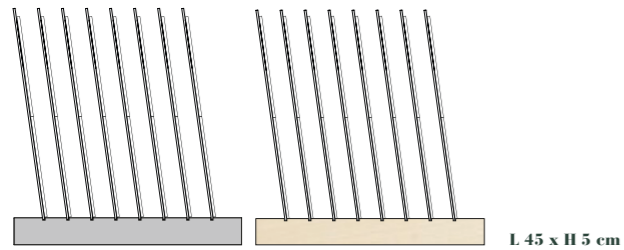

Floor Display

Floor Display

CODICE	DESCRIZIONE

CODICE	DESCRIZIONE

Alternativa con i due soggetti
Alternative with the two subjects

Table Display

CODICE	DESCRIZIONE

Cardboard Display

L 42 x H 42 cm
Retro del cartoncino
Back of the cardboard

→

CODICE	DESCRIZIONE

←

CODICE	DESCRIZIONE

Case

L 50 X H 70 cm

***Da utilizzare con i cartoncini del Table Display**
To use with the Table Display cardboards.

CODICE	DESCRIZIONE

Wall Composition

***Parete attrezzata con pannelli ceramici incorniciati di tre dimensioni: 60x60, 40x40 e 40x80 cm.**

Equipped Wall with ceramic panels of three sizes: 24"x24, 16"x16" and 16"x32".