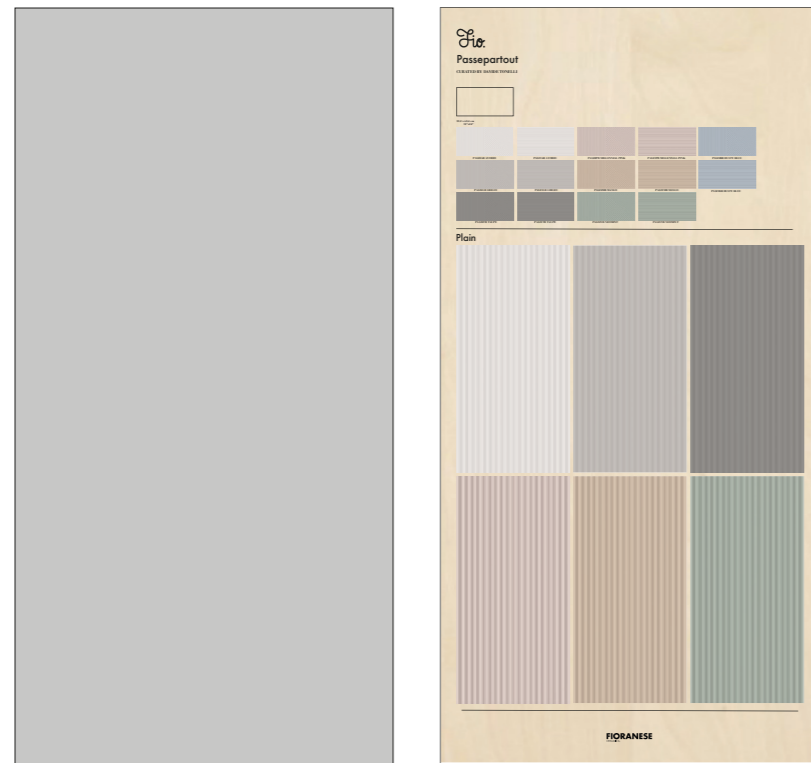

L 100 x H 200

CODICE	DESCRIZIONE

CODICE	DESCRIZIONE