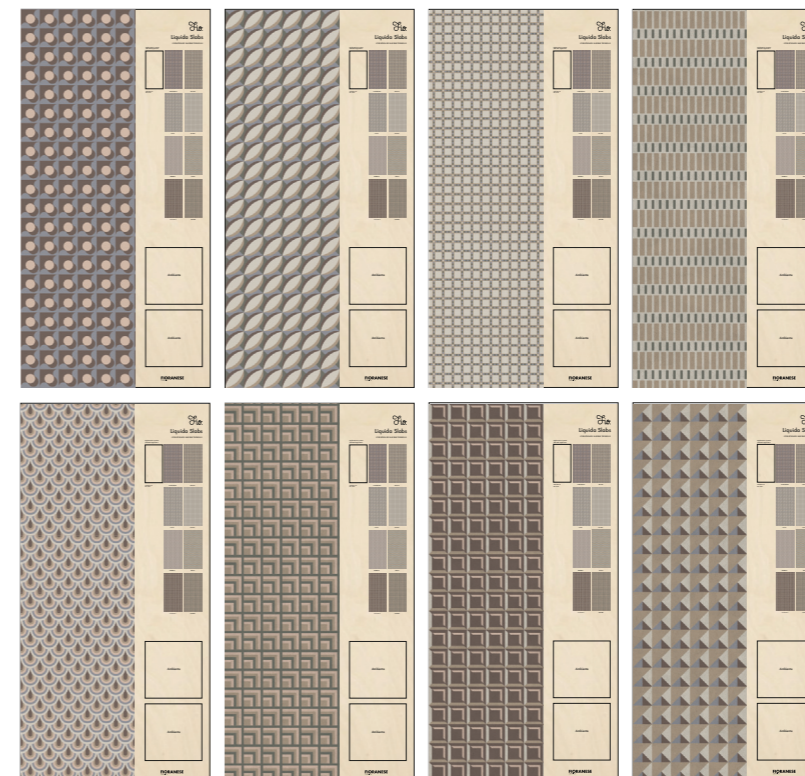

CODICE	DESCRIZIONE

Wall Composition

***Parete attrezzata con pannelli ceramici incorniciati di tre dimensioni: 60x60, 40x40 e 40x80 cm.**

Equipped Wall with ceramic panels of three sizes: 24"x24, 16"x16" and 16"x32".

L 100 x H 200

CODICE	DESCRIZIONE

*Alternativa con pattern seamless montato "a verso". Disponibile per tutti i soggetti.
 *Alternative with a seamless pattern mounted in verse. Available for all the subjects.

L 100 x H 200

CODICE	DESCRIZIONE

L 100 x H 200

L 45 x H 70

L 21 x H 29,7

CODICE	DESCRIZIONE

CODICE	DESCRIZIONE

Biography