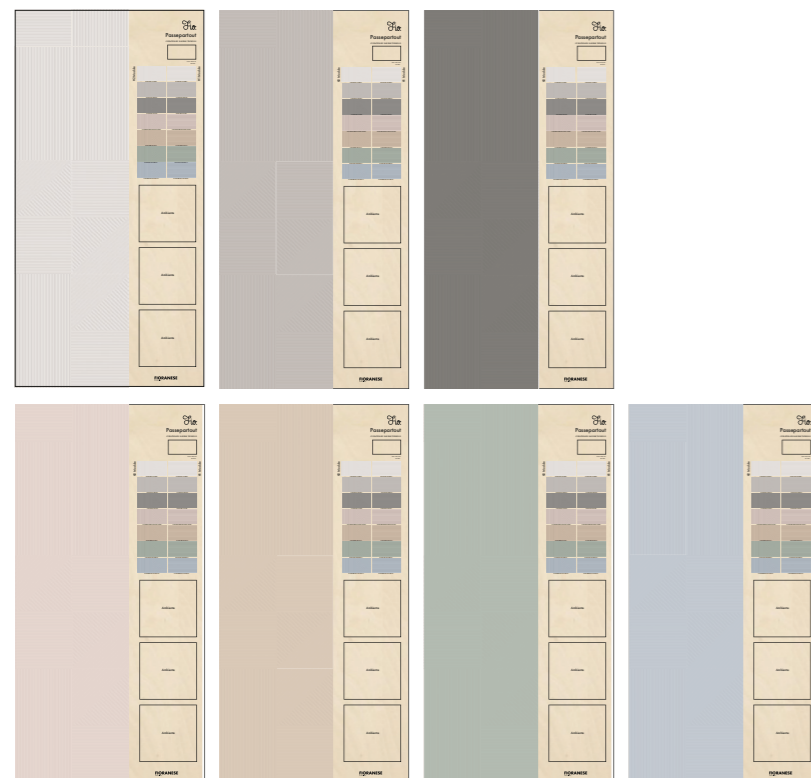

L 45 x H 70

CODICE	DESCRIZIONE

CODICE	DESCRIZIONE