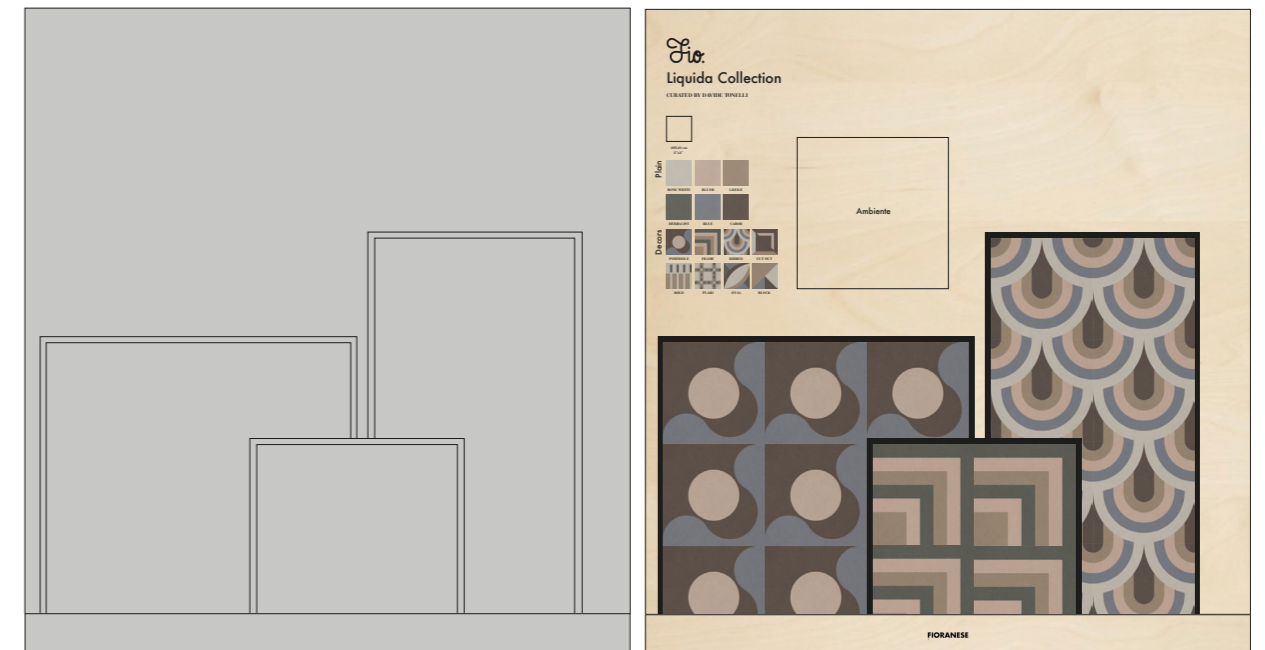

Floor Display

Floor Display

CODICE	DESCRIZIONE

CODICE	DESCRIZIONE

Alternativa con i due soggetti
Alternative with the two subjects

Table Display

CODICE	DESCRIZIONE

Cardboard Display

L 42 x H 42 cm
Retro del cartoncino
Back of the cardboard

→

CODICE	DESCRIZIONE

←

CODICE	DESCRIZIONE

Case

L 50 X H 70 cm

***Da utilizzare con i cartoncini del Table Display**
To use with the Table Display cardboards.

CODICE	DESCRIZIONE

Wall Composition

***Parete attrezzata con pannelli ceramici incorniciati di tre dimensioni: 60x60, 40x40 e 40x80 cm.**

Equipped Wall with ceramic panels of three sizes: 24"x24, 16"x16" and 16"x32".

L 100 x H 200

CODICE	DESCRIZIONE

*Alternativa con pattern seamless montato "a verso". Disponibile per tutti i soggetti.
 *Alternative with a seamless pattern mounted in verse. Available for all the subjects.