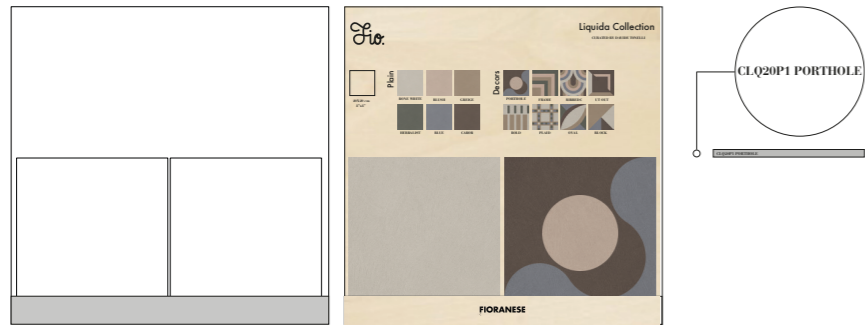

Floor Display

Floor Display

CODICE	DESCRIZIONE

CODICE	DESCRIZIONE

Alternativa con i due soggetti
Alternative with the two subjects

Table Display

CODICE	DESCRIZIONE

Cardboard Display

L 42 x H 42 cm
Retro del cartoncino
Back of the cardboard

→

CODICE	DESCRIZIONE

←

CODICE	DESCRIZIONE

Case

L 50 X H 70 cm

***Da utilizzare con i cartoncini del Table Display**
To use with the Table Display cardboards.

CODICE	DESCRIZIONE

Wall Composition

***Parete attrezzata con pannelli ceramici incorniciati di tre dimensioni: 60x60, 40x40 e 40x80 cm.**

Equipped Wall with ceramic panels of three sizes: 24"x24, 16"x16" and 16"x32".