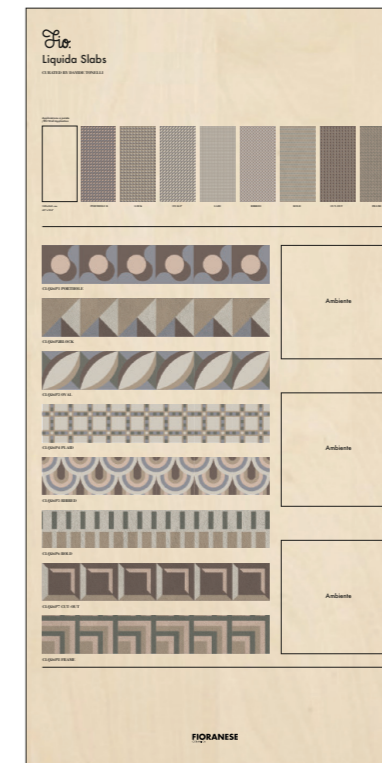

CODICE	DESCRIZIONE

Wall Composition

***Parete attrezzata con pannelli ceramici incorniciati di tre dimensioni: 60x60, 40x40 e 40x80 cm.**

Equipped Wall with ceramic panels of three sizes: 24"x24, 16"x16" and 16"x32".

L 100 x H 200

CODICE	DESCRIZIONE

*Alternativa con pattern seamless montato "a verso". Disponibile per tutti i soggetti.
 *Alternative with a seamless pattern mounted in verse. Available for all the subjects.

L 100 x H 200

CODICE	DESCRIZIONE

L 100 x H 200

L 45 x H 70

L 21 x H 29,7

CODICE	DESCRIZIONE

CODICE	DESCRIZIONE

Biography