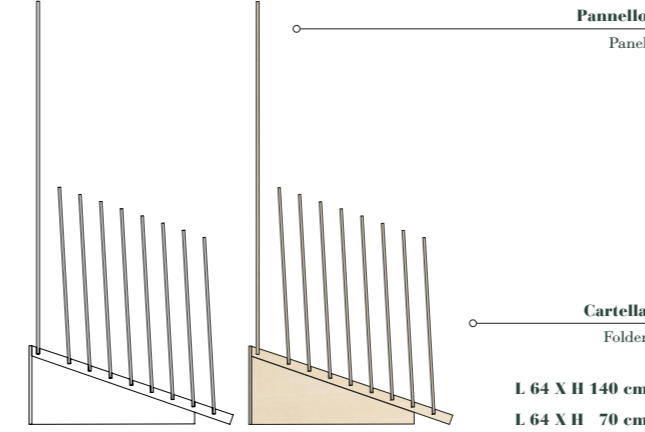

E' il nuovo merchandising system di Fio. studiato da D-Segno Studio per enfatizzare l'essenza della ceramica. Un sistema caratterizzato dall'utilizzo di una superficie contemporanea e neutra come la betulla che costruisce elementi modulari che permettono di ottenere all'interno del punto vendita differenti configurazioni.

Floor Display

Floor Display

CODICE	DESCRIZIONE

CODICE	DESCRIZIONE

Alternativa con i due soggetti
Alternative with the two subjects

Table Display

CODICE	DESCRIZIONE

Cardboard Display