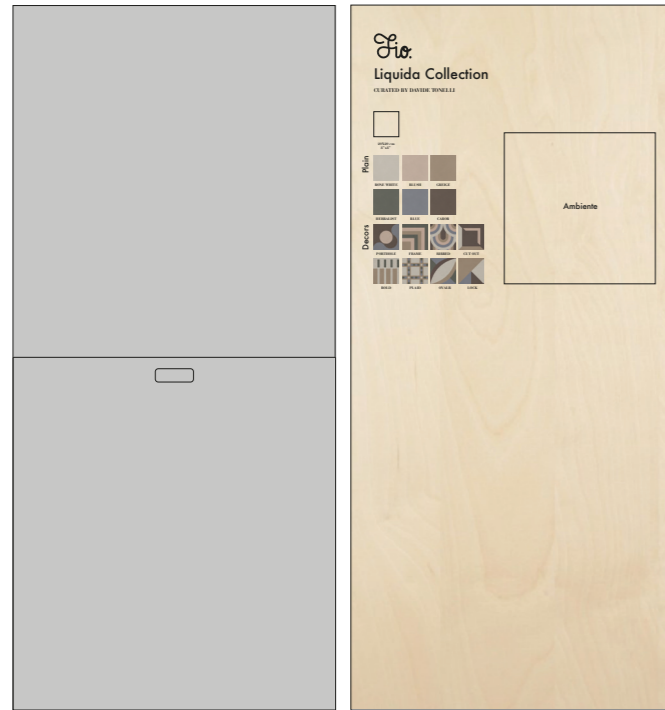

FIG. COLLECTIONS VOLUME ONE
LIQUIDA, PASSEPARTOUT

IN SHOP_2019

Fio.

FIORANESE
CERAMICA

CONTENTS

Floor Display 6,
Table Display 9, Case & Wall Composition 9,
Panels 10, Binder & Catalogue 13

Fio.

FUTURE
LEGACY

Floor Display

Floor Display

CODICE	DESCRIZIONE

CODICE	DESCRIZIONE

Alternativa con i due soggetti
Alternative with the two subjects

Table Display

CODICE	DESCRIZIONE

Cardboard Display

CODICE	DESCRIZIONE

Wall Composition

***Parete attrezzata con pannelli ceramici incorniciati di tre dimensioni: 60x60, 40x40 e 40x80 cm.**

Equipped Wall with ceramic panels of three sizes: 24"x24, 16"x16" and 16"x32".

L 100 x H 200

CODICE	DESCRIZIONE

L 100 x H 200

L 45 x H 70

L 21 x H 29,7

CODICE	DESCRIZIONE

CODICE	DESCRIZIONE

Biography