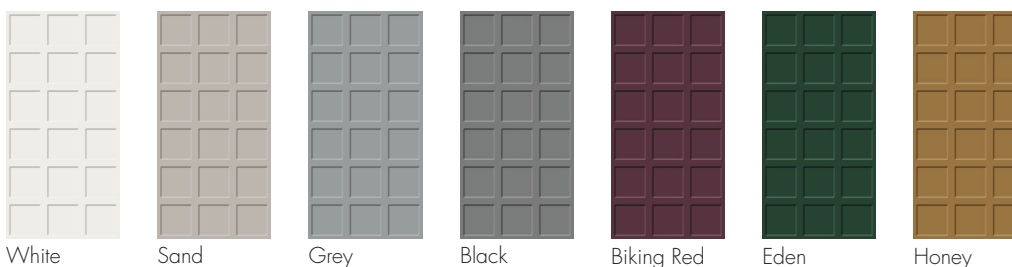

design	Davide Tonelli
technology	Gres porcelain single fired wall tile
finish	matt rectified
dimensions	30,2x60,4 cm - 12"x24"
thickness	10mm

Block

FUTURE LEGACY

/ENG The color palette has some unexpected variations that express a renewed acceptance of color and a need to give your own personality to spaces, more and more eclectic. Neutral colors combine with a deep red with a strong character, a forest green that plays on tradition and a honey, an attenuated shade of yellow, which gives a nostalgic atmosphere to decorative accents, furnishings and surfaces. There are no compromises when using these colors, their vibrancy and charm allows appealing combinations with other colors.

/IT La palette colori presenta alcune variazioni inaspettate che esprimono una rinnovata accettazione del colore e un bisogno di imprimere la propria personalità allo spazio, sempre più eclettico. I colori neutri si combinano con un rosso profondo dal forte carattere, un verde foresta che gioca sulla tradizione e un honey, una tonalità di giallo attenuata, che dona un'atmosfera nostalgica ad accenti decorativi, arredi e superfici. Non ci sono compromessi quando si usano questi colori, la loro vivacità e il loro fascino consentono combinazioni accattivanti con gli altri colori.